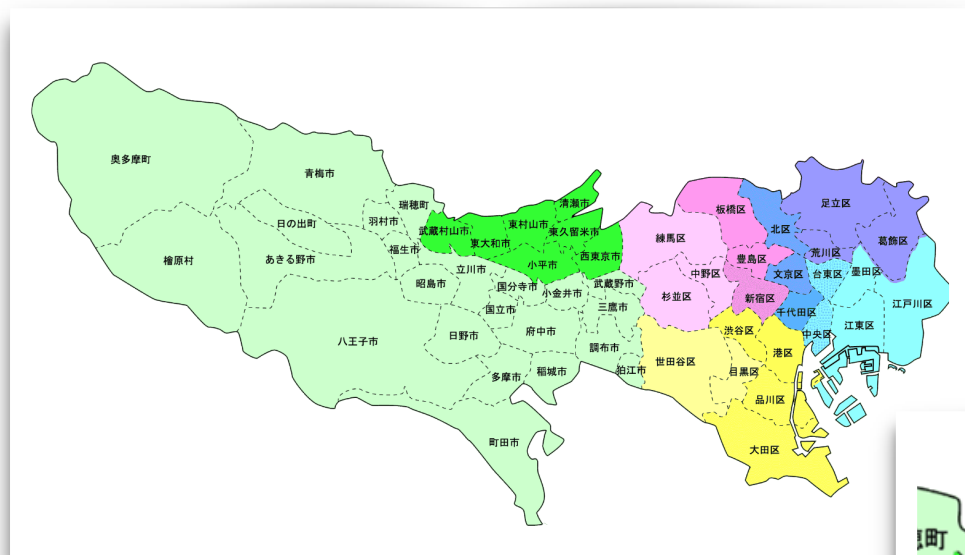

東京都診療放射線技師会

第12地区

東京都診療放射線技師会 第12地区の紹介ページです。

12地区とは…

西東京市・東久留米市・清瀬市・東村山市・東大和市・武蔵村山市の7市の東京都診療放射線技師会員により構成されています。

7市合算の人口は約90万人、約30万世帯です。

自然豊かな住みやすい地域です。

●活動・研修会スケジュール等